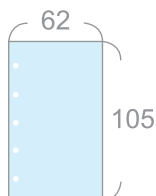

貼りつけ用「参考倍率」

A5を100%とした時の、おおよその倍率です。
寸法はメーカーによって若干違います。

バイブル

横にして貼る場合

測量野帳

横にして貼る場合

M6

横にして貼る場合

M5

横にして貼る場合