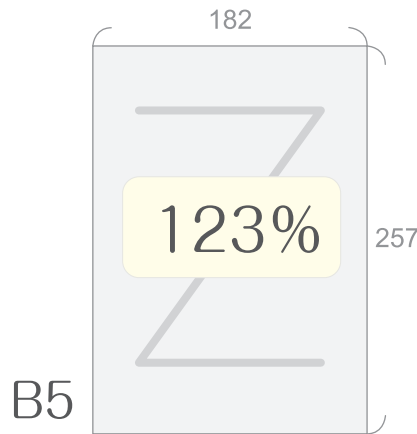

貼りつけ用「参考倍率」

A5を100%とした時の、おおよその倍率です。
寸法はメーカーによって若干違います。

バイブル

横にして貼る場合

測量野帳

横にして貼る場合

M6

横にして貼る場合

M5

横にして貼る場合