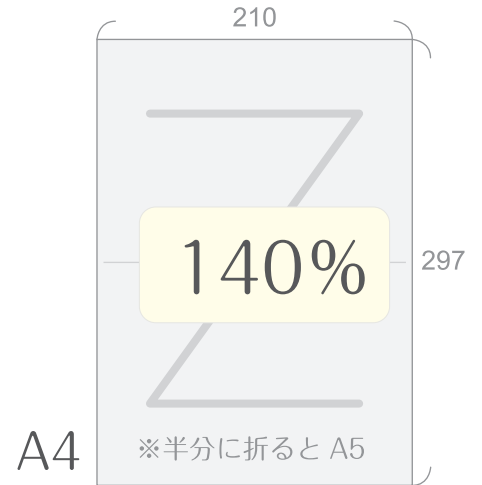

貼りつけ用「参考倍率」

A5を100%とした時の、おおよその倍率です。
寸法はメーカーによって若干違います。

バイブル

横にして貼る場合

測量野帳

横にして貼る場合

M6

横にして貼る場合

M5

横にして貼る場合